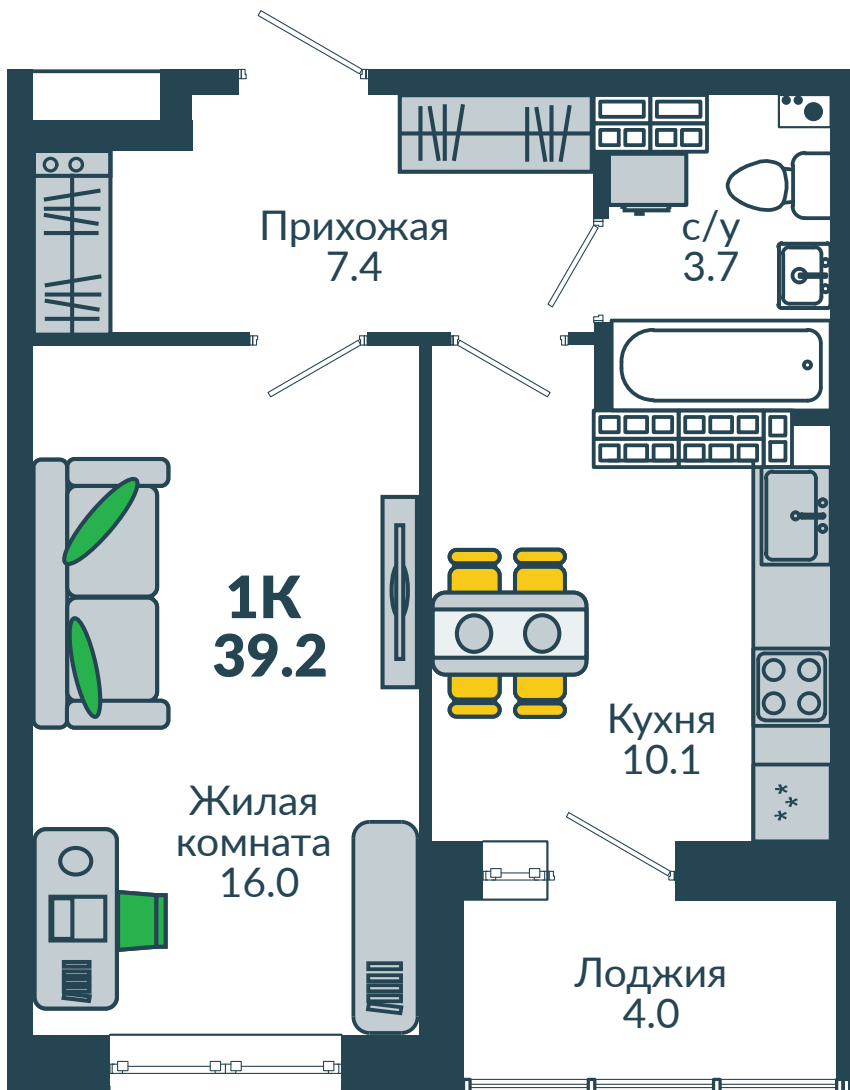

SMART-КОМПЛЕКС

1 комнатная квартира №-1Д-10-75

10 этаж.
Срок сдачи:
II квартал 2021 года

39,20 м²

Телефон: 7 (343)363-67-03
Почта: info@new-azbuka.com
Сайт: new-azbuka.com

Отдел продаж:
ул. Карла Маркса, д.24 / пн-вс 9.00 - 20.00
бул. Петра Кожемяко, д.16 / пн-вс 9.00 - 20.00