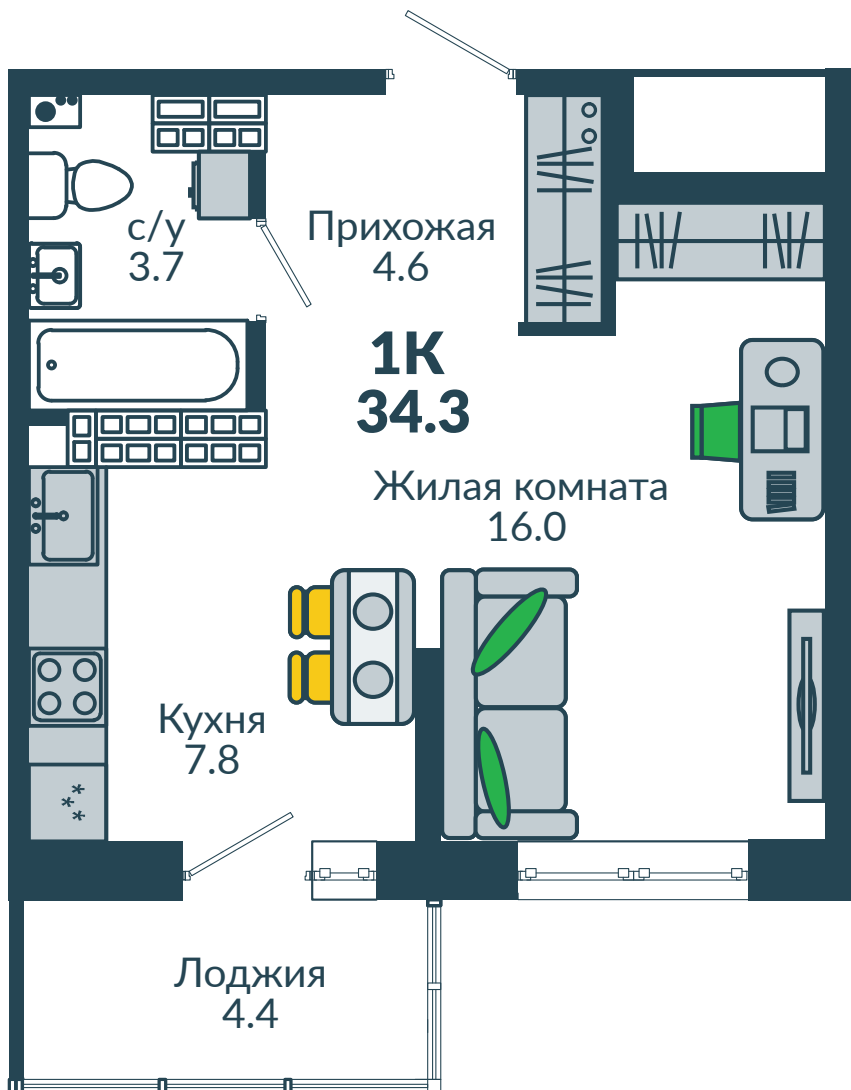

НОВАЯ

SMART-КОМПЛЕКС

1 комнатная квартира №-1Е-11-84

11 этаж.
Срок сдачи:
II квартал 2021 года

34,30 м²

Телефон: 7 (343)363-67-03
Почта: info@new-azbuka.com
Сайт: new-azbuka.com

Отдел продаж:
ул. Карла Маркса, д.24 / пн-вс 9.00 - 20.00
бул. Петра Кожемяко, д.16 / пн-вс 9.00 - 20.00