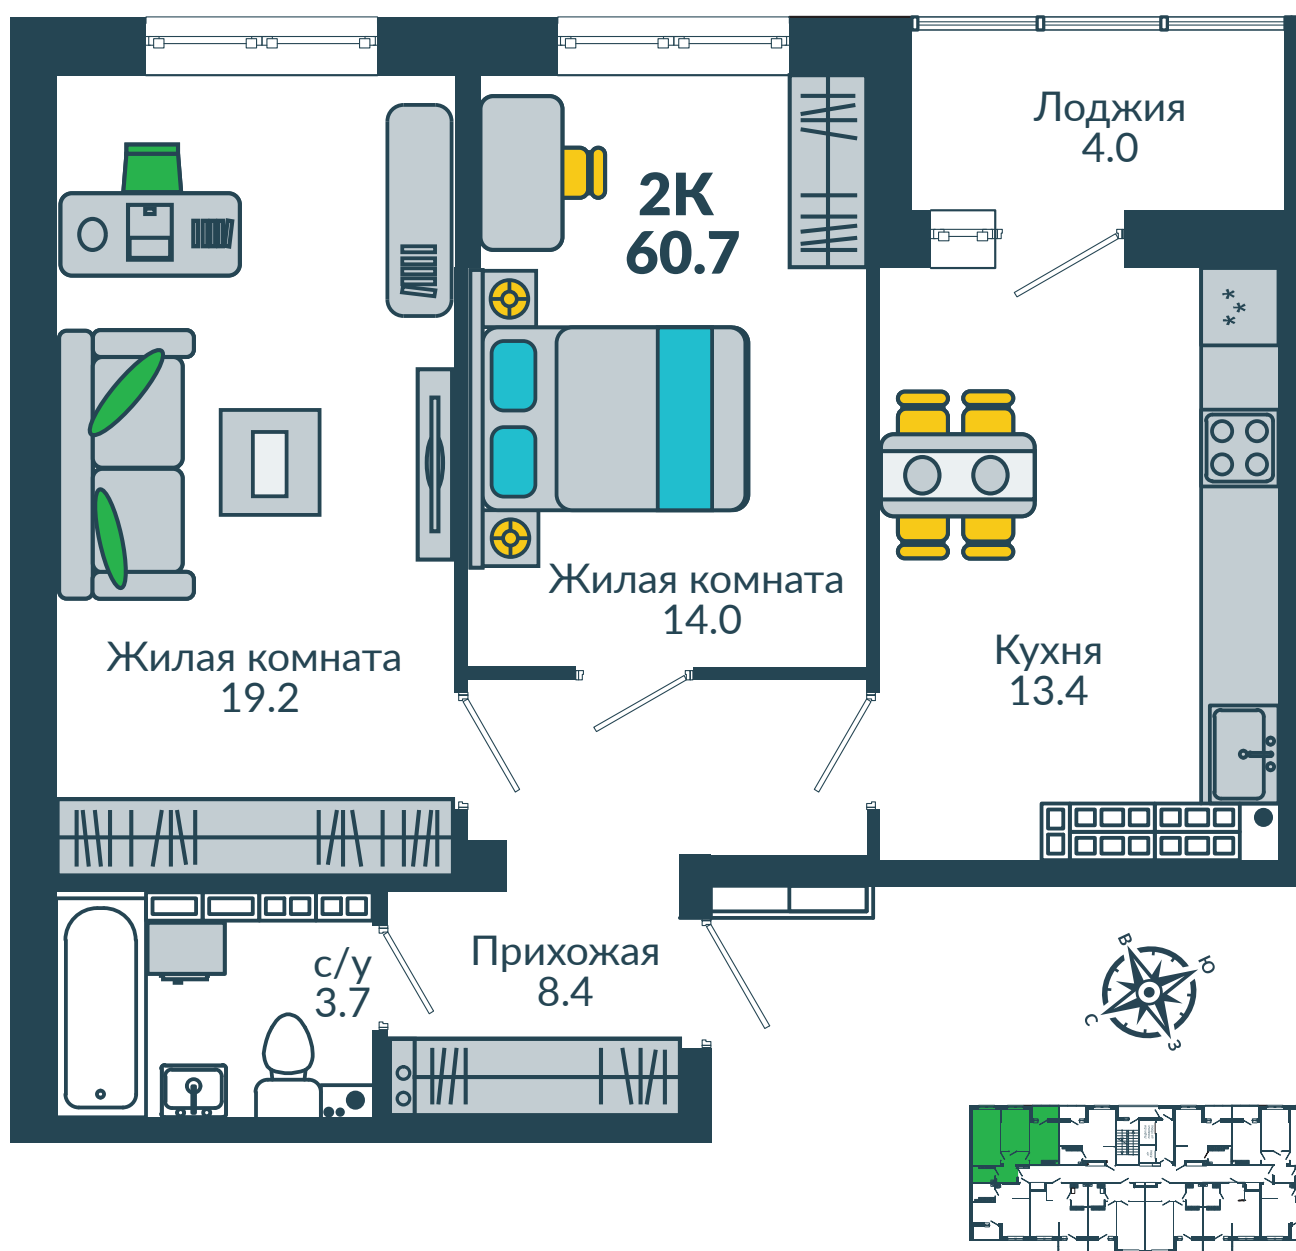

2-х комнатная квартира №-2А-11-89

60,70 м²

11 этаж.

Срок сдачи: II квартал 2021 года

Телефон: 7 (343)363-67-03
Почта: info@new-azbuka.com
Сайт: new-azbuka.com

Отдел продаж:
ул. Карла Маркса, д.24 / пн-вс 9.00 - 20.00
бул. Петра Кожемяко, д.16 / пн-вс 9.00 - 20.00