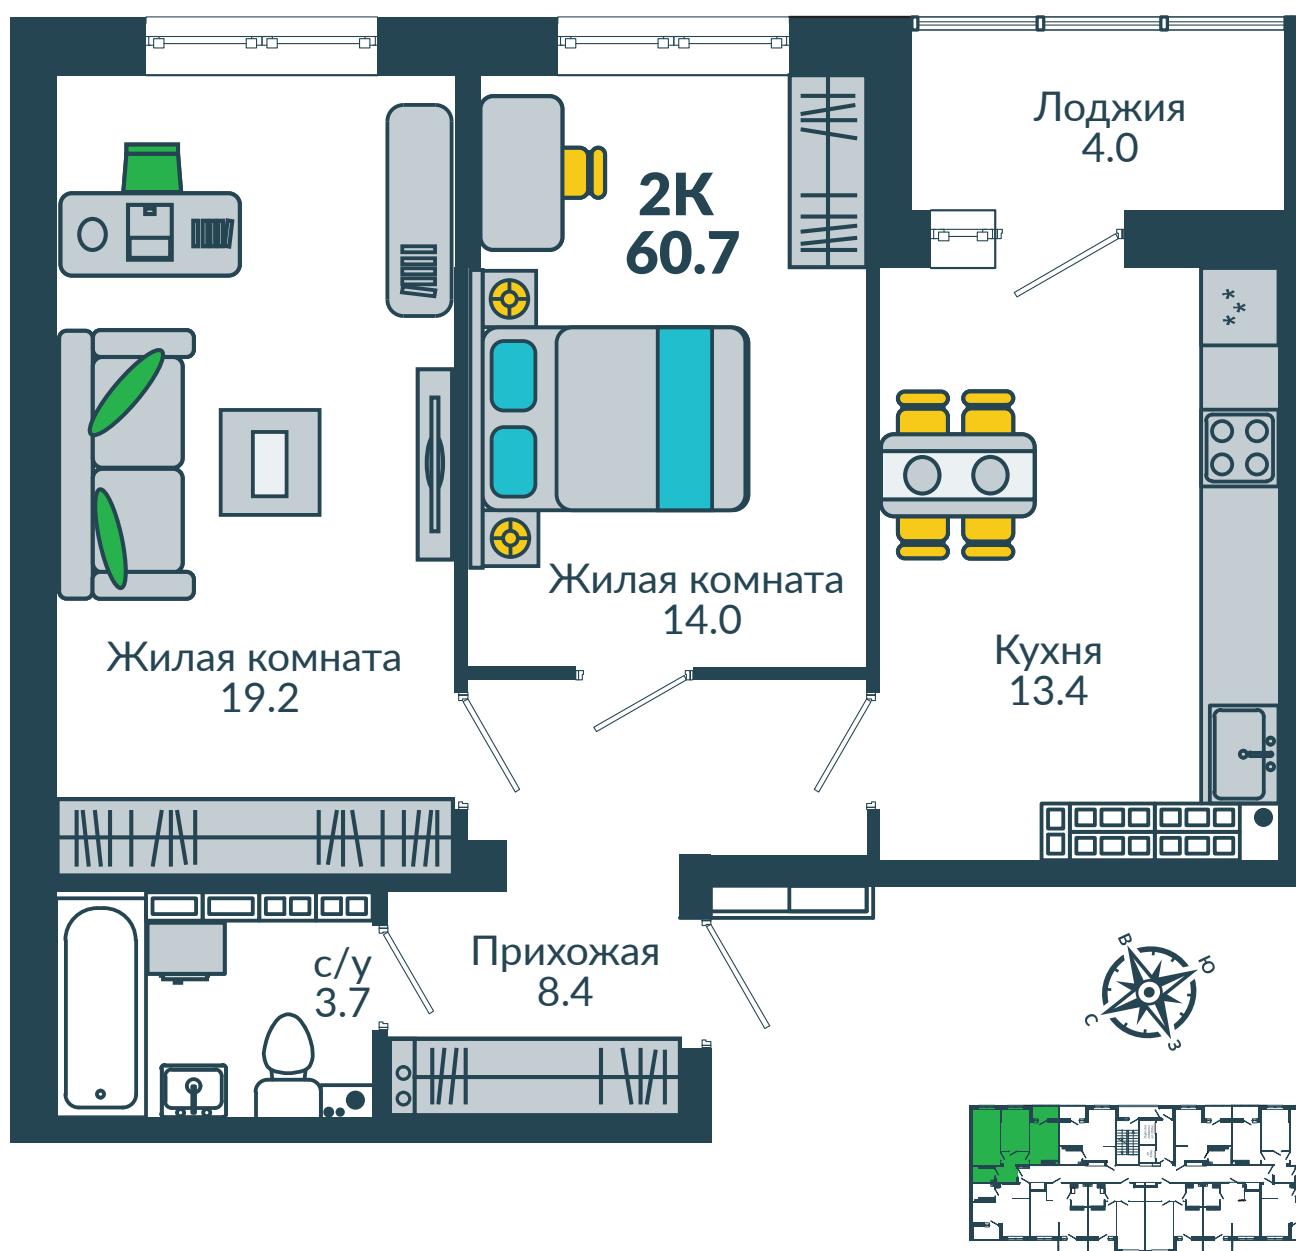

2-х комнатная квартира №-2А-16-139

60,70 м²

16 этаж.

Срок сдачи: II квартал 2021 года

Телефон: 7 (343)363-67-03
Почта: info@new-azbuka.com
Сайт: new-azbuka.com

Отдел продаж:
ул. Карла Маркса, д.24 / пн-вс 9.00 - 20.00
бул. Петра Кожемяко, д.16 / пн-вс 9.00 - 20.00