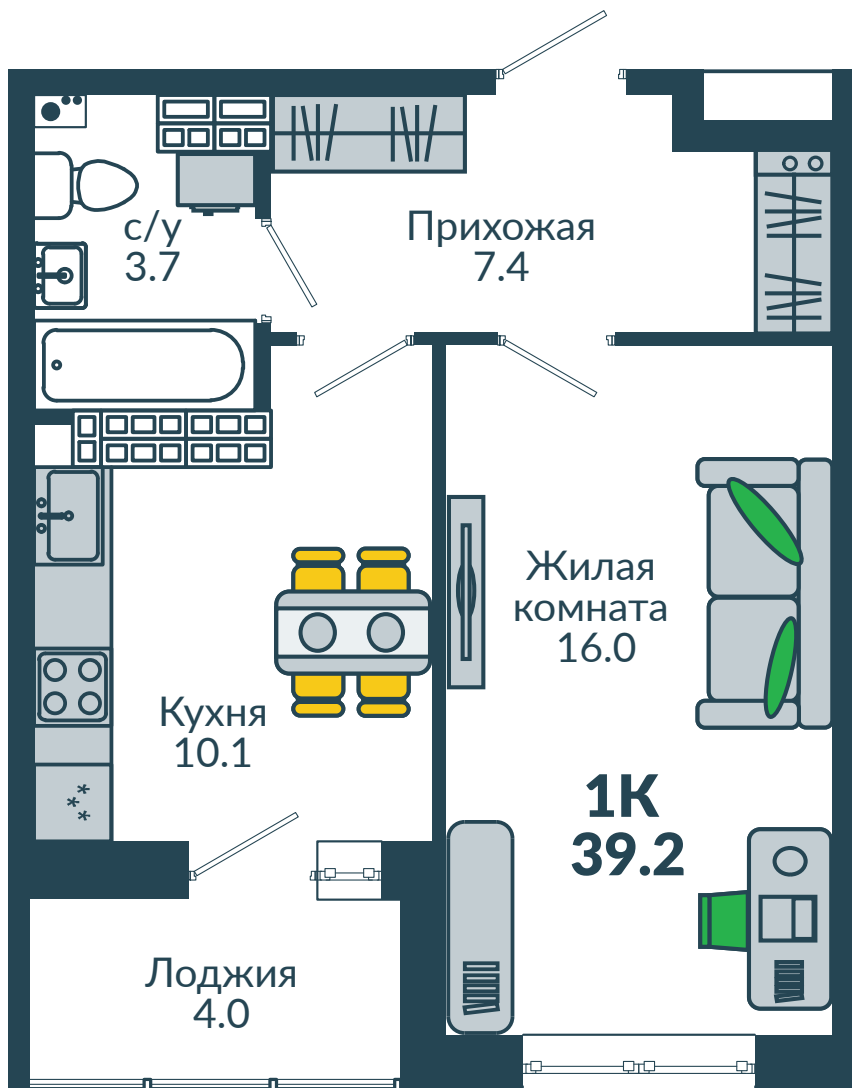

НОВАЯ

SMART-КОМПЛЕКС

1 комнатная квартира №-1Г-19-166

19 этаж.
Срок сдачи:
II квартал 2021 года

39,20 м²

Телефон: 7 (343)363-67-03
Почта: info@new-azbuka.com
Сайт: new-azbuka.com

Отдел продаж:
ул. Карла Маркса, д.24 / пн-вс 9.00 - 20.00
бул. Петра Кожемяко, д.16 / пн-вс 9.00 - 20.00